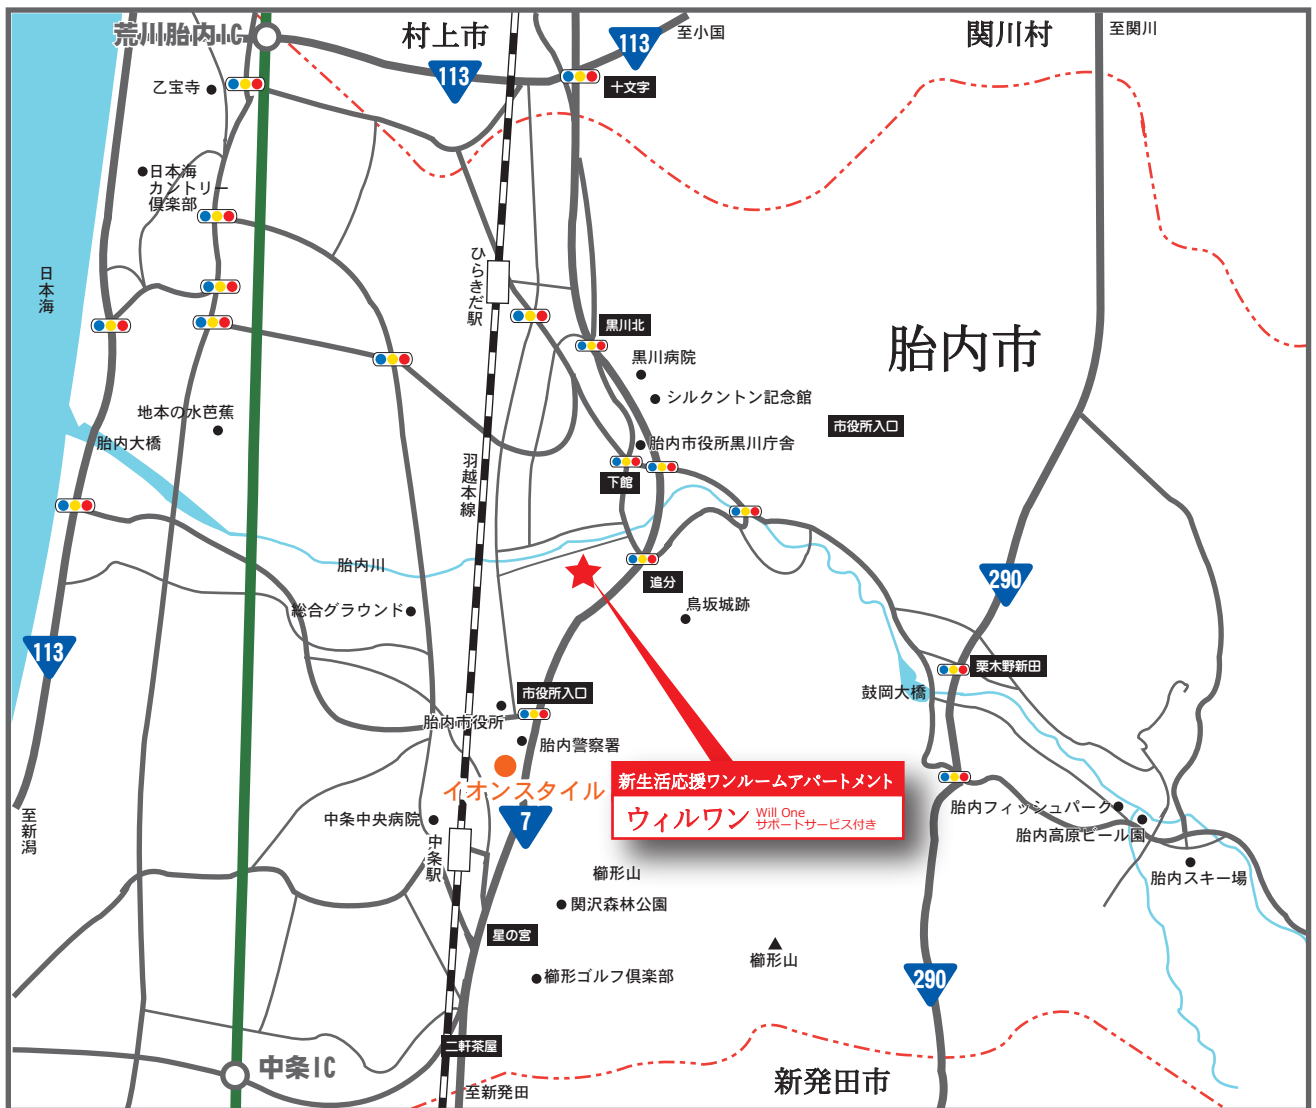

＝ ウィルワン 近隣マップ ＝

 への

無料スクールバス運行
 大学の授業 / 行事に合わせて運行します

新潟食料農業大学の直通バスが運行！！
 通学もラクラク！！
 帰りのバスにて近隣のイオンスタイルなどの
 ショッピング施設や中条駅などに停車します。

■イオンスタイル中条
 生活用品、食品はもちろん
 ドラッグストアやダイソー、
 ホームセンターなども併設！！

- 新潟県食料農業大学 胎内キャンパスまで車で25分
- 中条駅、平木田駅まで車で15分
- 胎内市役所・郵便局などまで車で10分
- 胎内スキー場や樽ヶ橋遊園などの観光地も多数！！